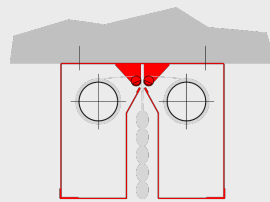

Stripecoil

Het passeerbare rookscherm, hoewel bodemafluitend

Productbeschrijving

Textiele rookschermen

Het passeerbare en bodemafluitende rookscherm. Stripecoil is het optimale rookscherm in door personen doorkruiste gebieden en op vluchtwegen - gedimensioneerd voor de temperatuurklasse volgens DIN EN 12101 tot D120 (hittebestendigheid meer dan 120 minuten bij een testtemperatuur van max. 600 °C) en DH30 (hittebestendigheid meer dan 30 minuten bij testtemperatuur volgens de eenheidstemperatuurcurve (ETK)). Al vanaf een breedte van 3 m kunnen ongeveer 200 personen (ook met kinderwagens en rolstoelen) per minuut de doorgang passeren. Een zachte en flexibele afsluitrand van de afzonderlijke weefselstroken draagt ertoe bij, het letselrisico te minimaliseren. Het sluiten van het rookscherm vindt plaats zonder externe energie met het aandrijfsysteem "Gravigen".

Systeemtekeningen (Een wikkelas)

Weefsel	systeembreedte	afrolengte	t	h
Modutex 600 A2	> 1 m - ≤ 1,8 m	≤ 3,5 m	190 mm	290 mm
Modutex 600 A2	> 1,8 m - ≤ 6 m	≤ 3,5 m	190 mm	225 mm

- 1** = Smoke detector **2** = Casing **3** = Side guide **4** = Fixing bracket **5** = Fabric **6** = Closing element **7** = Tubular motor
8 = Control module **9** = Control with operating unit **10** = Manual release

Afsluitlijsten

Flexibele afsluitlijst met stevig weefsel beveiligd

Inbouwvarianten

Tegen het plafond aan gebouwd

Tegen de wand gebouwd

Behuizing

Meervoudige wikkel voor wandmontage

Meervoudige wikkel voor plafondmontage

SB = ≤ 2,7 m

Meervoudige wikkel voor plafondmontage

SB = > 2,7 m

Enkelvoudige wikkel voor wandmontage

Enkelvoudige wikkel voor plafondmontage

Geleiderails

Referenties

Modehuis, Bertrange Luxemburg