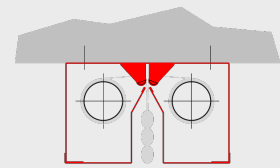

Systeemtekeningen (Een wikkelas)

Weefsel	systeembreedte	afrolengte	t	h
Modutex 600 A2	> 1 m - ≤ 1,8 m	≤ 3,5 m	190 mm	290 mm
Modutex 600 A2	> 1,8 m - ≤ 6 m	≤ 3,5 m	190 mm	225 mm

- 1** = Smoke detector **2** = Casing **3** = Side guide **4** = Fixing bracket **5** = Fabric **6** = Closing element **7** = Tubular motor
8 = Control module **9** = Control with operating unit **10** = Manual release

Afsluitlijsten

Flexibele afsluitlijst met stevig weefsel beveiligd

Inbouwvarianten

Tegen het plafond aan gebouwd

Tegen de wand gebouwd

Behuizing

Meervoudige wikkel voor wandmontage

Meervoudige wikkel voor plafondmontage

SB = ≤ 2,7 m

Meervoudige wikkel voor plafondmontage

SB = > 2,7 m

Enkelvoudige wikkel voor wandmontage

Enkelvoudige wikkel voor plafondmontage

Geleiderails

Referenties

Modehuis, Bertrange Luxemburg