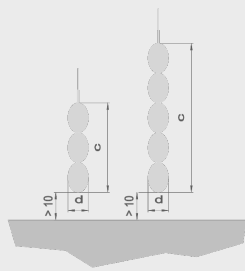

Stripecoil

Het passeerbare rookscherm, hoewel bodemafluitend

Productbeschrijving

Textiele rookschermen

Het passeerbare en bodemafluitende rookscherm. Stripecoil is het optimale rookscherm in door personen doorkruiste gebieden en op vluchtwegen - gedimensioneerd voor de temperatuurklasse volgens DIN EN 12101 tot D120 (hittebestendigheid meer dan 120 minuten bij een testtemperatuur van max. 600 °C) en DH30 (hittebestendigheid meer dan 30 minuten bij testtemperatuur volgens de eenheidstemperatuurcurve (ETK)). Al vanaf een breedte van 3 m kunnen ongeveer 200 personen (ook met kinderwagens en rolstoelen) per minuut de doorgang passeren. Een zachte en flexibele afsluitrand van de afzonderlijke weefselstroken draagt ertoe bij, het letselrisico te minimaliseren. Het sluiten van het rookscherm vindt plaats zonder externe energie met het aandrijfsysteem "Gravigen".

Systeemtekeningen (Twee wikkelassen)

Weefsel	systeembreedte	afrolengte	t	h
Modutex 600 A2	> 1,4 m - ≤ 2,7 m	≤ 3,5 m	330 mm	270 mm
Modutex 600 A2	> 2,7 m - ≤ 15 m	≤ 3,5 m	330 mm	200 mm

- 1** = Smoke detector **2** = Casing **3** = Side guide **4** = Fixing bracket **5** = Fabric **6** = Closing element **7** = Tubular motor
8 = Control module **9** = Control with operating unit **10** = Manual release

Systeemtekeningen (Een wikkelas)

Weefsel	systeembreedte	afrolengte	t	h
Modutex 600 A2	> 1 m - ≤ 1,8 m	≤ 3,5 m	190 mm	290 mm
Modutex 600 A2	> 1,8 m - ≤ 6 m	≤ 3,5 m	190 mm	225 mm

- 1** = Smoke detector **2** = Casing **3** = Side guide **4** = Fixing bracket **5** = Fabric **6** = Closing element **7** = Tubular motor
8 = Control module **9** = Control with operating unit **10** = Manual release

Afsluitlijsten

Flexibele afsluitlijst met stevig weefsel beveiligd

Inbouwvarianten

Tegen het plafond aan gebouwd

Tegen de wand gebouwd

Behuizing

Meervoudige wikkel voor wandmontage

Meervoudige wikkel voor plafondmontage