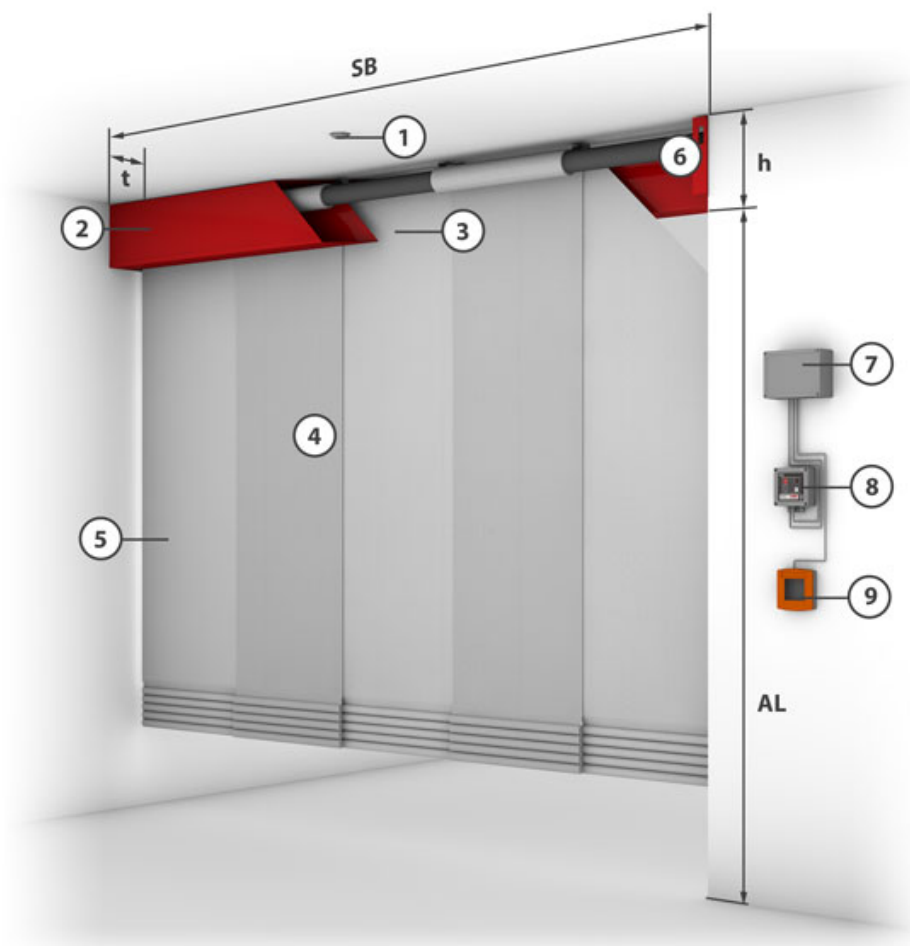

Stripecoil

Het passeerbare rookscherm, hoewel bodemafluitend

Productbeschrijving

Textiele rookschermen

Het passeerbare en bodemafluitende rookscherm. Stripecoil is het optimale rookscherm in door personen doorkruiste gebieden en op vluchtwegen - gedimensioneerd voor de temperatuurklasse volgens DIN EN 12101 tot D120 (hittebestendigheid meer dan 120 minuten bij een testtemperatuur van max. 600 °C) en DH30 (hittebestendigheid meer dan 30 minuten bij testtemperatuur volgens de eenheidstemperatuurcurve (ETK)). Al vanaf een breedte van 3 m kunnen ongeveer 200 personen (ook met kinderwagens en rolstoelen) per minuut de doorgang passeren. Een zachte en flexibele afsluitrand van de afzonderlijke weefselstroken draagt ertoe bij, het letselrisico te minimaliseren. Het sluiten van het rookscherm vindt plaats zonder externe energie met het aandrijfsysteem "Gravigen".

Bouwwijze	Textiele rookschermen	Verificatie	Z - 56. 429 - 916
Bewijs van bruikbaarheid	CE volgens DIN EN 12101-1	Classificaties volgens DIN EN 12101-1	12101-1 Klassifizierung nach DIN EN 12101-1
Weefsel	Modutex 600 A2		
Sluitrichting	van boven naar beneden		

Systeemtekeningen (Twee wikkelassen)

Weefsel	systeembreedte	afrolengte	t	h
Modutex 600 A2	> 1,4 m - ≤ 2,7 m	≤ 3,5 m	330 mm	270 mm
Modutex 600 A2	> 2,7 m - ≤ 15 m	≤ 3,5 m	330 mm	200 mm

- 1** = Smoke detector **2** = Casing **3** = Side guide **4** = Fixing bracket **5** = Fabric **6** = Closing element **7** = Tubular motor
8 = Control module **9** = Control with operating unit **10** = Manual release