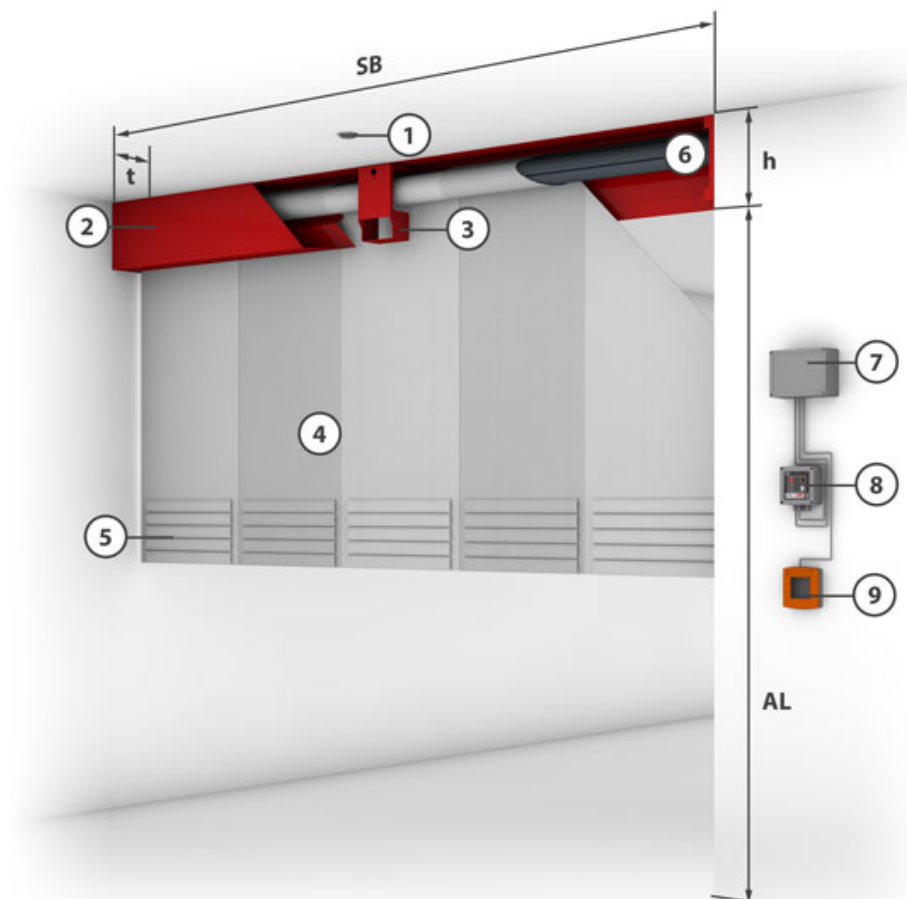

Stripecoil

Het passeerbare rookscherm, hoewel bodemafluitend

Productbeschrijving

Textiele rookschermen

Het passeerbare en bodemafluitende rookscherm. Stripecoil is het optimale rookscherm in door personen doorkruiste gebieden en op vluchtwegen - gedimensioneerd voor de temperatuurklasse volgens DIN EN 12101 tot D120 (hittebestendigheid meer dan 120 minuten bij een testtemperatuur van max. 600 °C) en DH30 (hittebestendigheid meer dan 30 minuten bij testtemperatuur volgens de eenheidstemperatuurcurve (ETK)). Al vanaf een breedte van 3 m kunnen ongeveer 200 personen (ook met kinderwagens en rolstoelen) per minuut de doorgang passeren. Een zachte en flexibele afsluitrand van de afzonderlijke weefselstroken draagt ertoe bij, het letselrisico te minimaliseren. Het sluiten van het rookscherm vindt plaats zonder externe energie met het aandrijfsysteem "Gravigen".

Systeemtekeningen (Twee wikkelassen)

Weefsel	systeembreedte	afrolengte	t	h
Modutex 600 A2	> 1,4 m - ≤ 2,7 m	≤ 3,5 m	330 mm	270 mm
Modutex 600 A2	> 2,7 m - ≤ 15 m	≤ 3,5 m	330 mm	200 mm

- 1** = Smoke detector **2** = Casing **3** = Side guide **4** = Fixing bracket **5** = Fabric **6** = Closing element **7** = Tubular motor
8 = Control module **9** = Control with operating unit **10** = Manual release

Systeemtekeningen (Een wikkelas)

Weefsel	systeembreedte	afrolengte	t	h
Modutex 600 A2	> 1 m - ≤ 1,8 m	≤ 3,5 m	190 mm	290 mm
Modutex 600 A2	> 1,8 m - ≤ 6 m	≤ 3,5 m	190 mm	225 mm

- 1** = Smoke detector **2** = Casing **3** = Side guide **4** = Fixing bracket **5** = Fabric **6** = Closing element **7** = Tubular motor
8 = Control module **9** = Control with operating unit **10** = Manual release

Afsluitlijsten

Flexibele afsluitlijst met stevig weefsel beveiligd

Inbouwvarianten

Tegen het plafond aan gebouwd

Tegen de wand gebouwd

Behuizing

Meervoudige wikkel voor wandmontage

Meervoudige wikkel voor plafondmontage