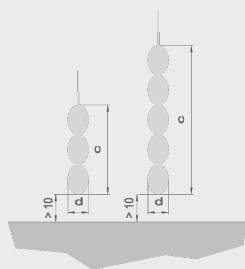

Konstrukce	textilní kouřová zástěna	Doklady	Z - 56. 429 - 916
Certifikáty	na vyžádání	Klasifikování	klasifikace podle DIN EN 12101-1
Tkanina	Modutex 600 A2		
Směr uzavírání	z vrchu dolů		

Konstrukční provedení (dvě navíjecí hřídele)

Tkanina	Šířka systému	Rolovací výška	t	h
Modutex 600 A2	> 1,4 m - ≤ 2,7 m	≤ 3,5 m	330 mm	270 mm
Modutex 600 A2	> 2,7 m - ≤ 15 m	≤ 3,5 m	330 mm	200 mm

- 1** = Detektor kouře **2** = Kastlík **3** = Upevňovací konzole **4** = Tkanina **5** = Ukončovací lišta **6** = Trubkový motor
7 = Řídicí modul **8** = Ovládání **9** = Tlačítko

Konstrukční provedení (jedna navíjecí hřídel)

Tkanina	Šířka systému (SB)	Rolovací výška (AL)	t	h
Modutex 600 A2	> 1 m - ≤ 1,8 m	≤ 3,5 m	190 mm	290 mm
Modutex 600 A2	> 1,8 m - ≤ 6 m	≤ 3,5 m	190 mm	225 mm

- 1** = Detektor kouře **2** = Kastlík **3** = Upevňovací konzole **4** = Tkanina **5** = Ukončovací lišta **6** = Trubkový motor
7 = Řídicí modul **8** = Ovládání **9** = Tlačítko

Ukončovací lišta

Flexibilní, s neprořeznou tkaninou