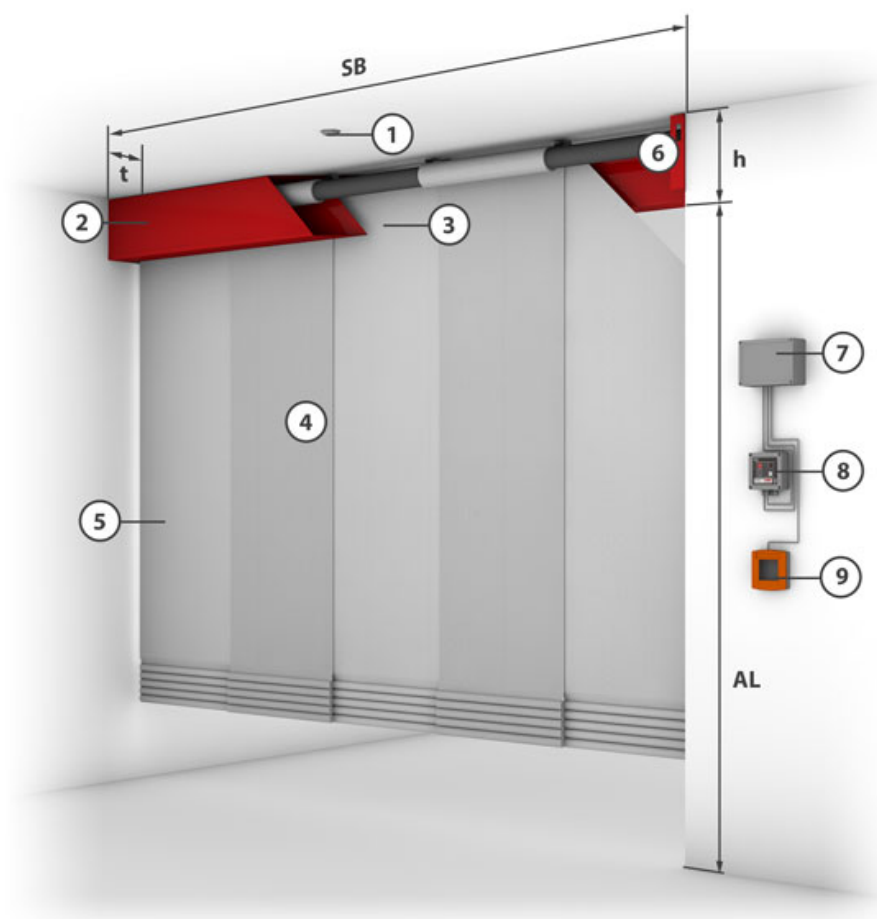

Konstrukční provedení (Dvě navíjecí hřídele)

Tkanina	Šířka systému	Rolovací výška	t	h
Modutex 600 A2	> 1,4 m - ≤ 2,7 m	≤ 3,5 m	330 mm	270 mm
Modutex 600 A2	> 2,7 m - ≤ 15 m	≤ 3,5 m	330 mm	200 mm

1 = Detektor kouře
Trubkovým motor

2 = Kastlík
7 = Řídící modul

3 = Upevňovací konzole
8 = Ovládání

4 = Tkanina
9 = Tlačítko

5 = Ukončovací lišta

6 =