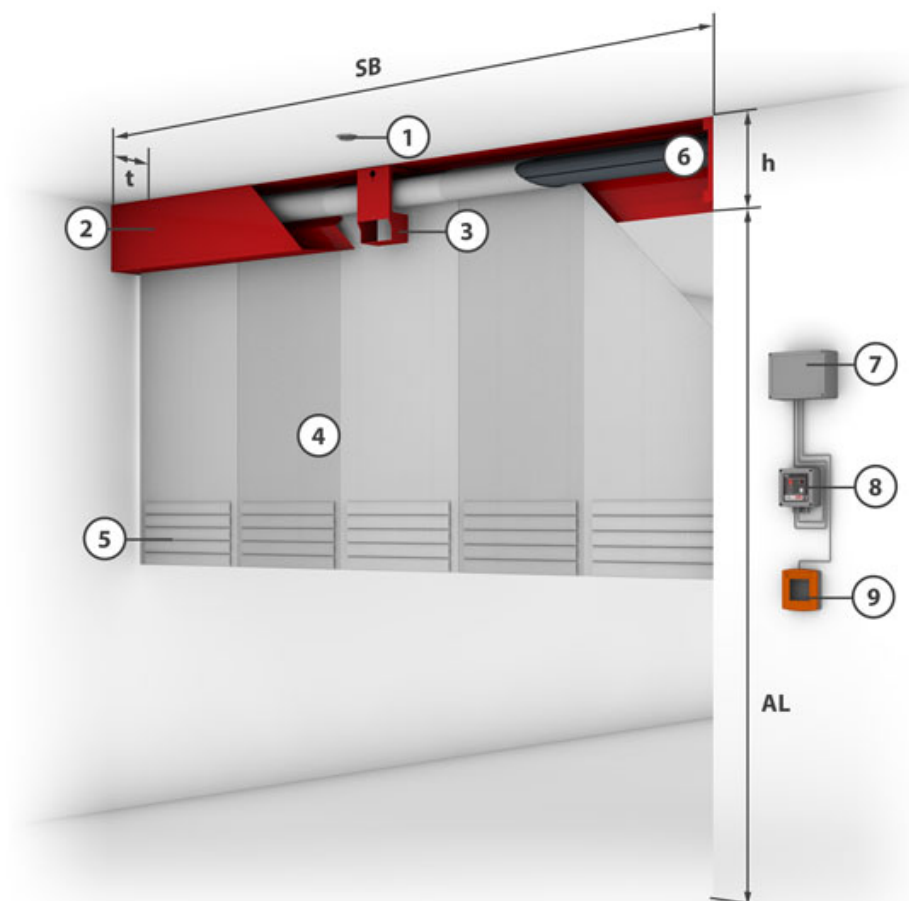

Konstrukční provedení (jedna navíjecí hřídel)

Tkanina	Šířka systému (SB)	Rolovací výška (AL)	t	h
Modutex 600 A2	> 1 m - ≤ 1,8 m	≤ 3,5 m	190 mm	290 mm
Modutex 600 A2	> 1,8 m - ≤ 6 m	≤ 3,5 m	190 mm	225 mm

1. **1** = Detektor kouře   **2** = Kastlík   **3** = Upevňovací konzole   **4** = Tkanina   **5** = Ukončovací lišta   **6** = Trubkový motor
   7 = Řídicí modul   **8** = Ovládání   **9** = Tlačítko