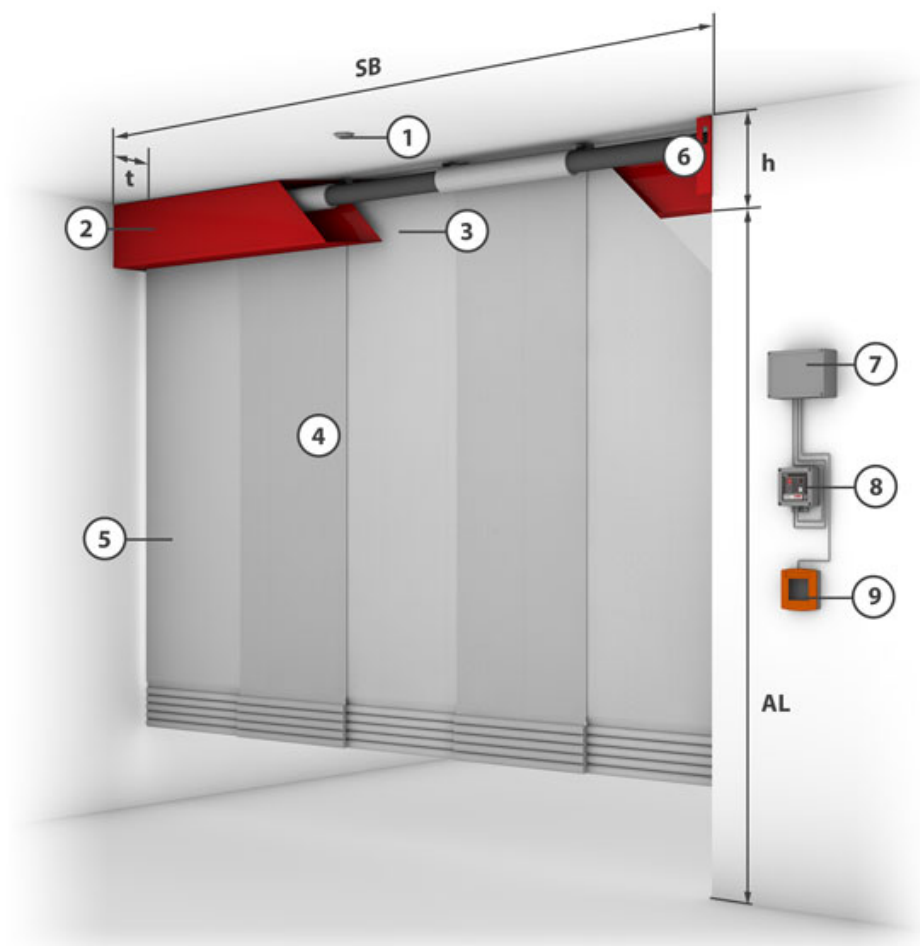

Konstrukční provedení (dvě navíjecí hřídele)

Tkanina	Šířka systému	Rolovací výška	t	h
Modutex 600 A2	> 1,4 m - ≤ 2,7 m	≤ 3,5 m	330 mm	270 mm
Modutex 600 A2	> 2,7 m - ≤ 15 m	≤ 3,5 m	330 mm	200 mm

1. **1** = Detektor kouře   **2** = Kastlík   **3** = Upevňovací konzole   **4** = Tkanina   **5** = Ukončovací lišta   **6** = Trubkový motor
   7 = Řídicí modul   **8** = Ovládání   **9** = Tlačítko