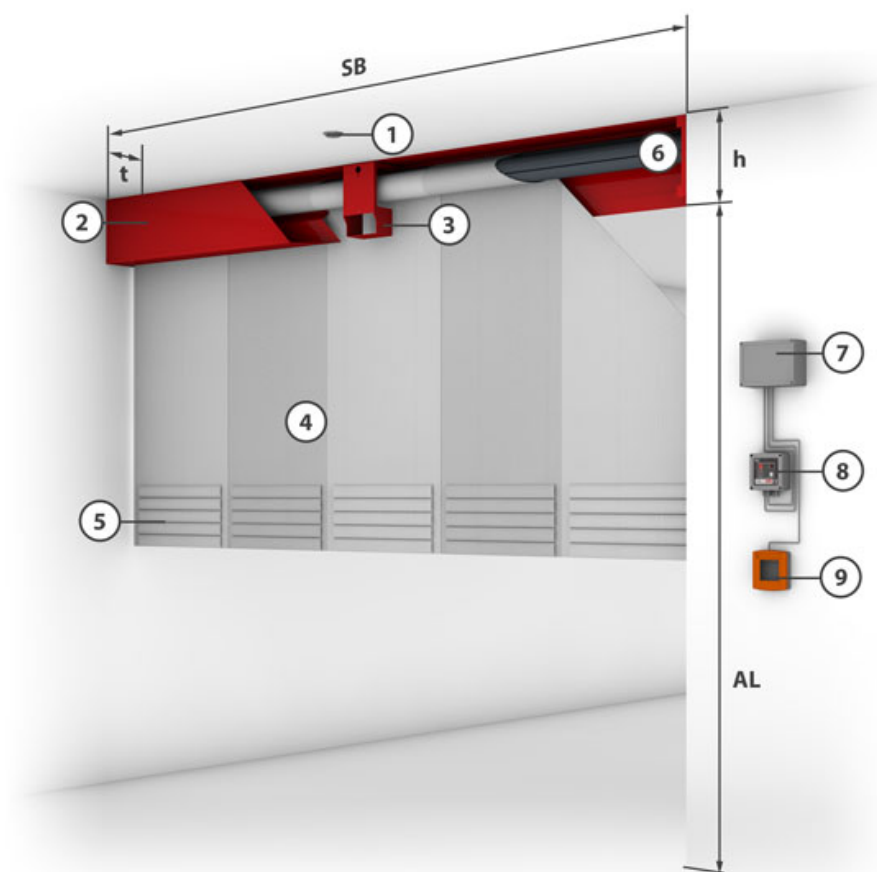

Konstrukční provedení (Jedna navíjecí hřídel)

Tkanina	Šířka systému	Rolovací výška	t	h
Modutex 600 A2	> 1 m - ≤ 1,8 m	≤ 3,5 m	190 mm	290 mm
Modutex 600 A2	> 1,8 m - ≤ 6 m	≤ 3,5 m	190 mm	225 mm

1 = Detektor kouře
Trubkovým motor

2 = Kastlík
7 = Řídicí modul

3 = Upevňovací konzole
8 = Ovládání

4 = Tkanina
9 = Tlačítko

5 = Ukončovací lišta

6 =