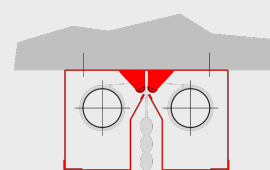

Varianty montáže kastlíku

Na strop

Na stěnu

Kastlík

Dvě hřídele/na stěnu

Dvě hřídele/na strop (270)

SB = $\leq 2,7$ m

Dvě hřídele/na strop (200)

SB = $> 2,7$ m

Jedna hřídel/na stěnu

Jedna hřídel/na strop

Vodící lišty

Reference

Modní dům, Bertrange Lucembursko